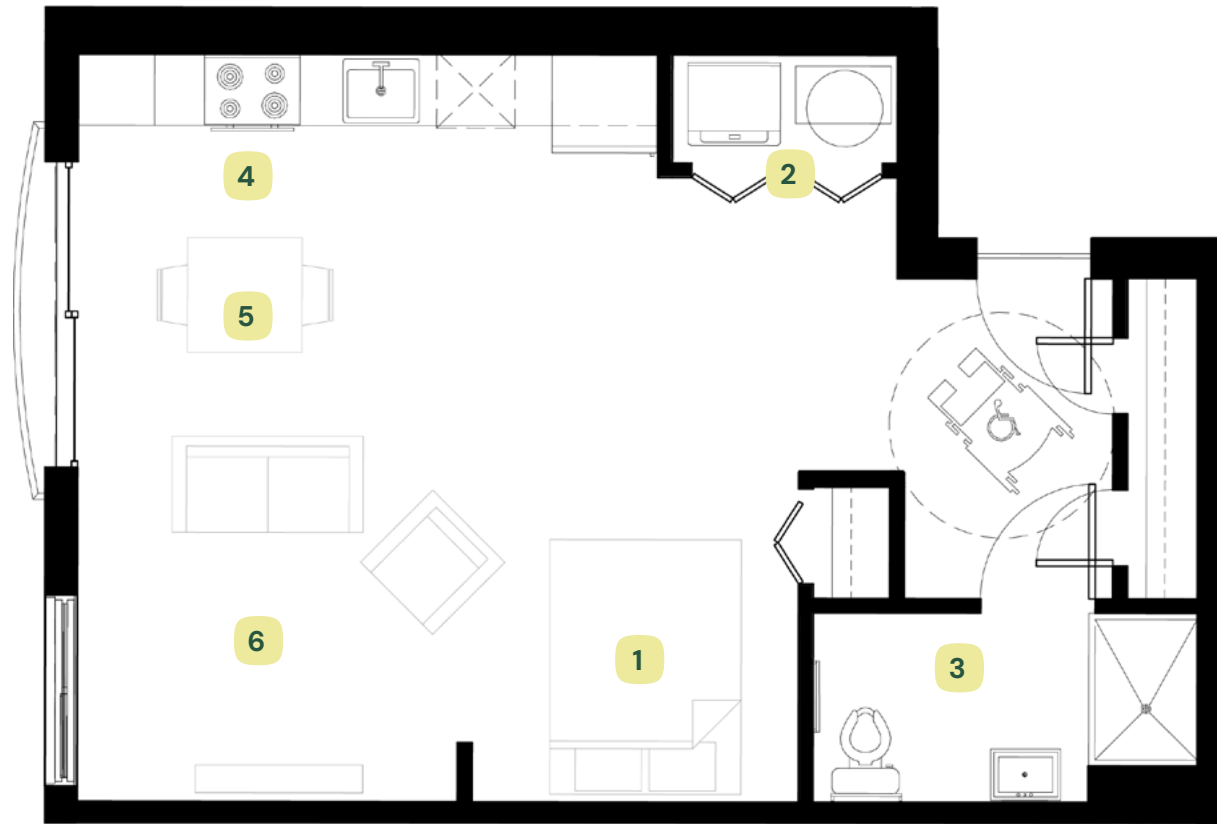

Studio

580 pi²
Superficie

Modèle I

Rez-de-chaussée

Étage 1

Étage 2

1 Lit mural

2 Buanderie

3 Salle de bain

4 Cuisine

5 Salle à manger

6 Salon

55 Rue des Tilleuls, Sainte-Marguerite-du-Lac-Masson, QC J0T 1L0 | (450) 365-1925 | letilia.ca

Les dimensions, superficies, caractéristiques, détails des pièces et mobiliers demeurent à titre indicatif seulement et sont sujet à changement sans préavis.

Studio

540 pi²
Superficie

Modèle J

Rez-de-chaussée

Étage 1

Étage 2

1 Lit mural

2 Buanderie